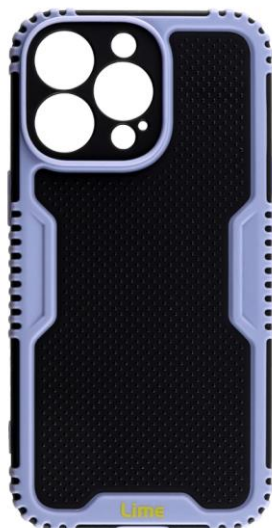

ΝΕΕΣ ΘΗΚΕΣ **ARMADILLO LIME SUCCESSORIES** ΑΠΟ ΤΗΝ **VOLTE-TEL**

Νέα θήκη **ARMADILLO** από την **LIME SUCCESSORIES** και την **VOLTE-TEL** με ειδικό σχεδιασμό αντοχής στους κραδασμούς, είναι ικανή να προστατέψει το αγαπημένο σας smartphone από οποιαδήποτε ζημιά ή ατύχημα, προσφέροντας του ταυτόχρονα **μοντέρνο στυλ** χωρίς συμβιβασμούς.

Η νέα θήκη **ARMADILLO** της **LIME SUCCESSORIES** έχει κατασκευαστεί από ένα συνδυασμό μαλακού TPU και πολυκαρβονικού πλαστικού (PC) ώστε να μπορεί να **αντέξει σε χτυπήματα και πτώσεις όλων των ειδών**. Διαθέτει **υπερυψωμένες άκρες που εξασφαλίζουν την προστασία της οθόνης** ενώ στο πίσω μέρος της διαθέτει ενσωματωμένο **Camera Guard για την απόλυτη προστασία των καμερών του κινητού σας**, απέναντι σε οποιαδήποτε επίπεδη επιφάνεια.

Επιπλέον, με το **Antishock** σύστημα προστασίας στις **γωνίες της θήκης** λειτουργεί σαν **αερόσακος απορροφώντας τους κραδασμούς** σε μια πιθανή πτώση, ενώ το πίσω μέρος της είναι **ενισχυμένο με αντιολισθητικό υλικό που δεν χαράσσετε και δεν αφήνει σημάδια** αποτρέποντας το κινητό σας να σας γλιστρήσει από τα χέρια.